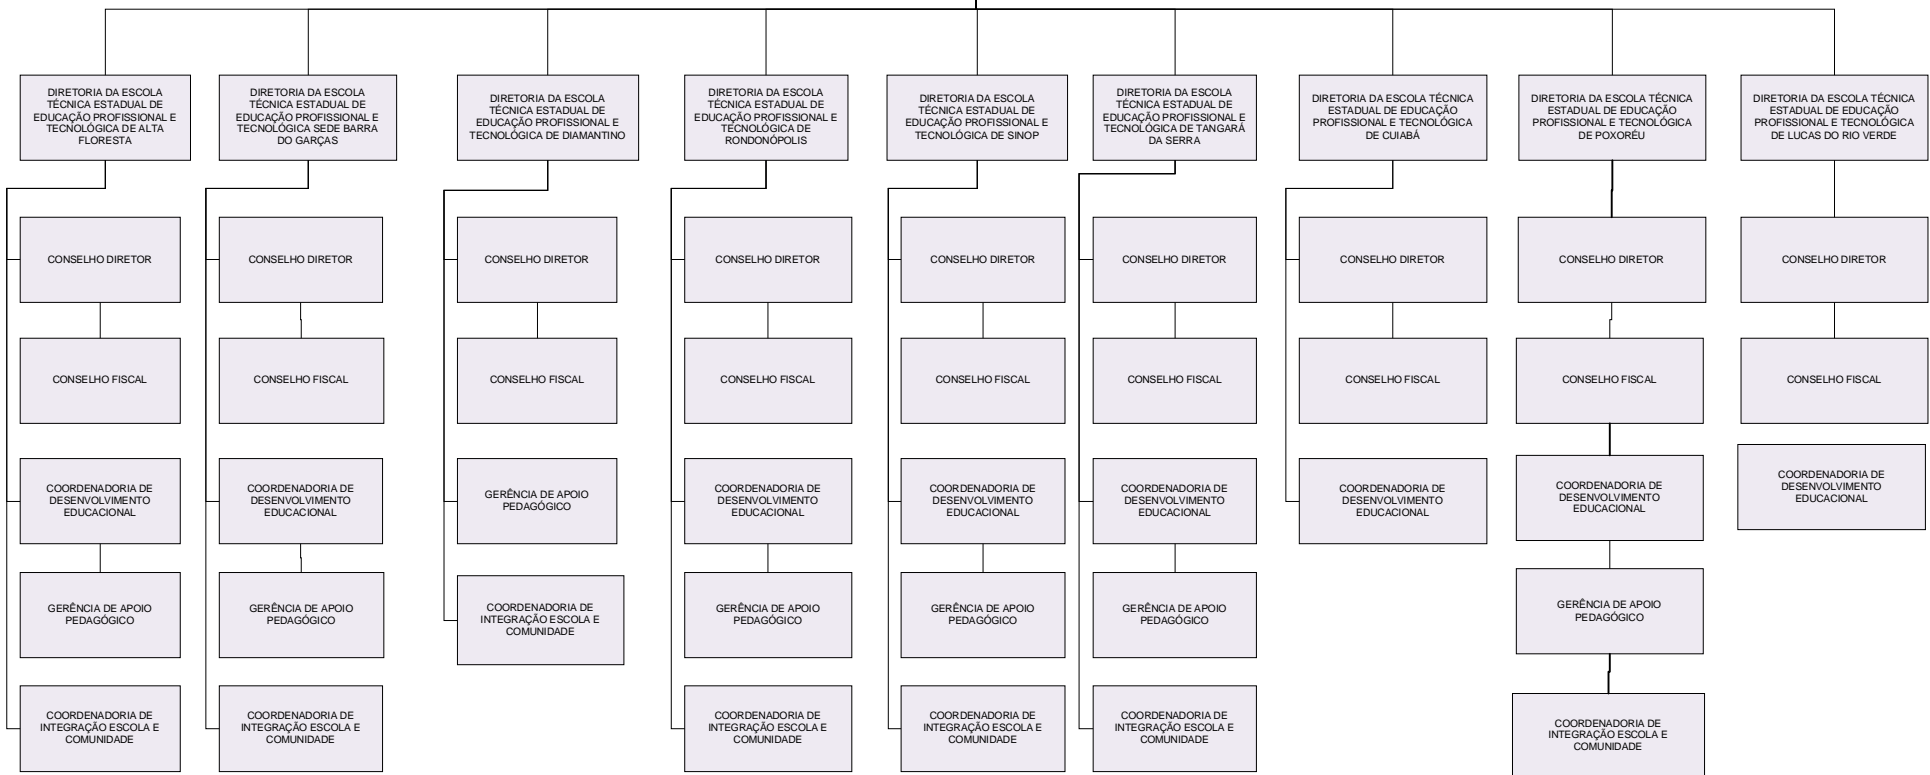

SECRETARIA DE ESTADO DE
CIÊNCIA, TECNOLOGIA E INOVAÇÃO

GABINETE DO SECRETÁRIO DE ESTADO DE CIÊNCIA E
TECNOLOGIA

A

SUPERINTENDÊNCIA DE EDUCAÇÃO PROFISSIONAL E SUPERIOR
(ADMINISTRAÇÃO REGIONALIZADA)

FONTE: DECRETO Nº 160, DE 1 DE
JULHO DE 2015.